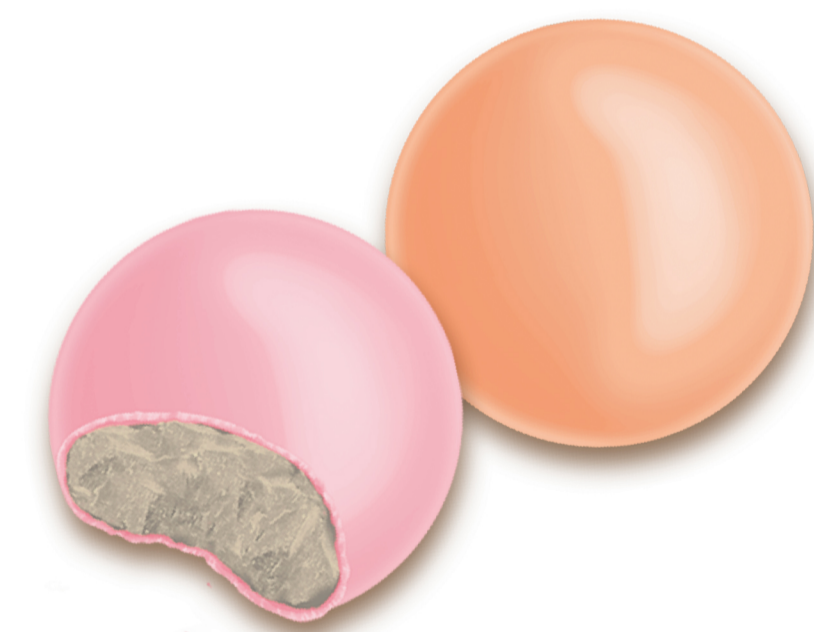

## CONFIT YOGURT TIRA

Código • Item 00398

Bolsas por tira Bags per strip	<b>10</b>
-----------------------------------	-----------

Tiras por caja Strips per case	<b>30</b>
-----------------------------------	-----------